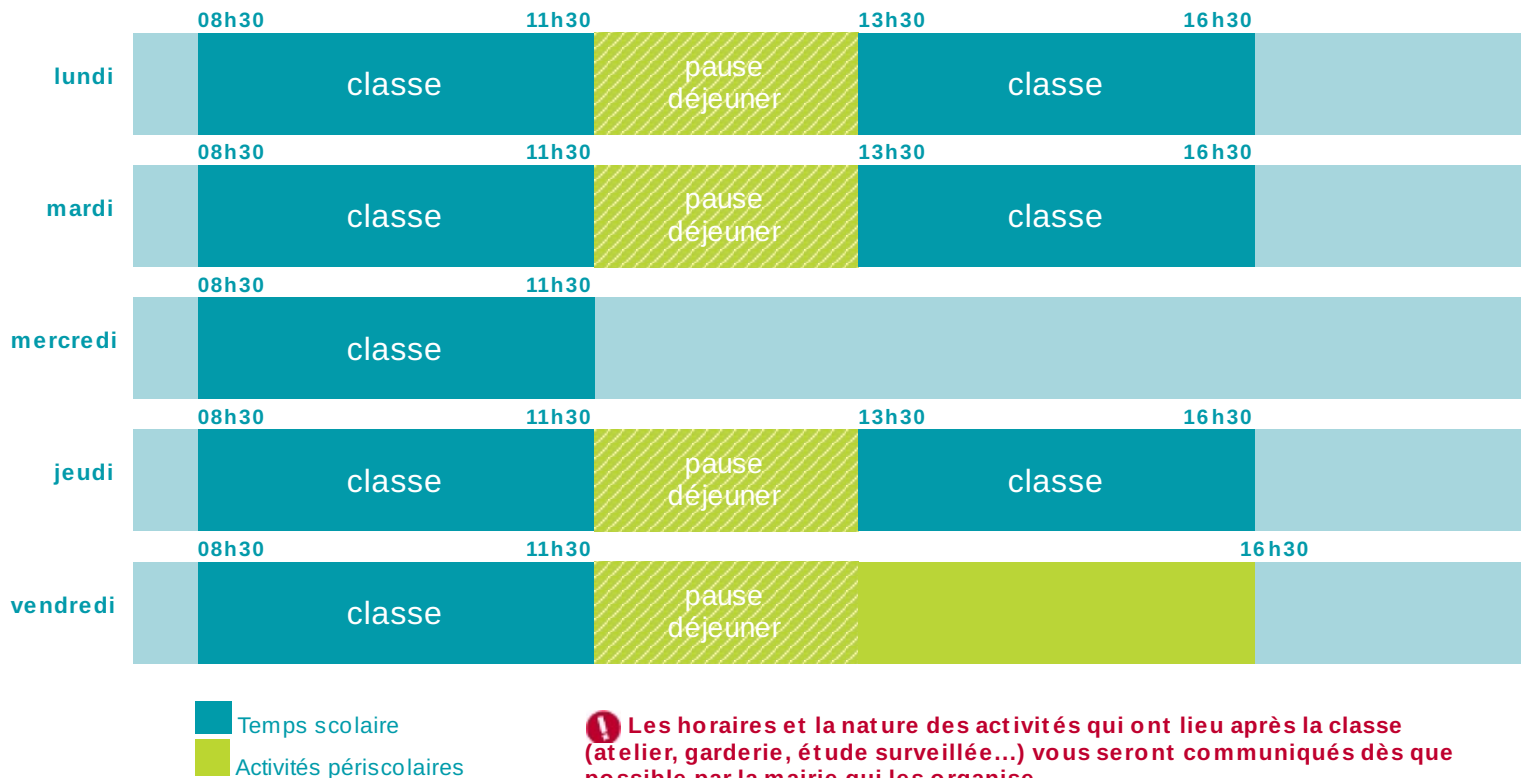

Horaires de l'année scolaire 2014 - 2015

École maternelle publique la Vignelle - Nogent (52800)

À la rentrée 2014, le temps scolaire est organisé autour de 5 matinées de classe.

Des temps d'enseignement mieux répartis dans la semaine permettent de mieux apprendre et favorisent ainsi la réussite.

La semaine avec 5 matinées c'est mieux pour les écoliers

Nouveaux horaires
Rentrée 2014

Plus d'informations sur 5matinees.education.gouv.fr